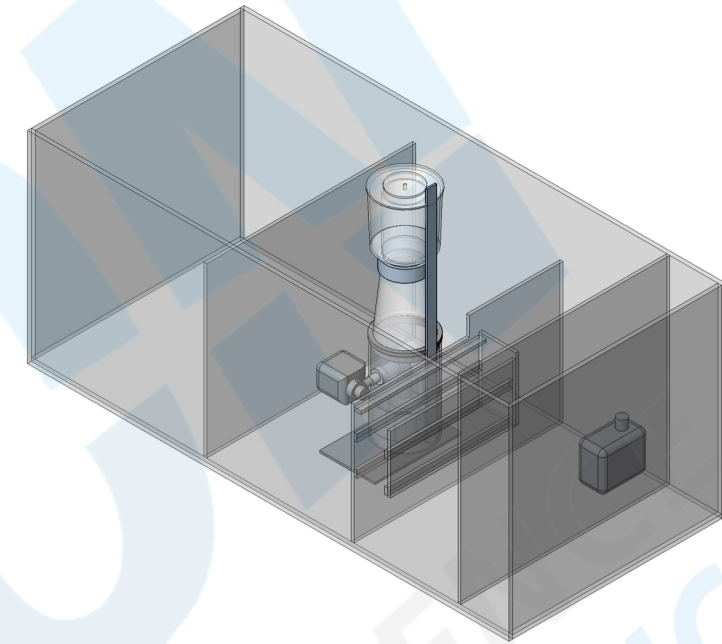

# SUMP TRITON 100x45x45cm

## VISTA SUPERIOR

## IDEALIZAÇÃO: