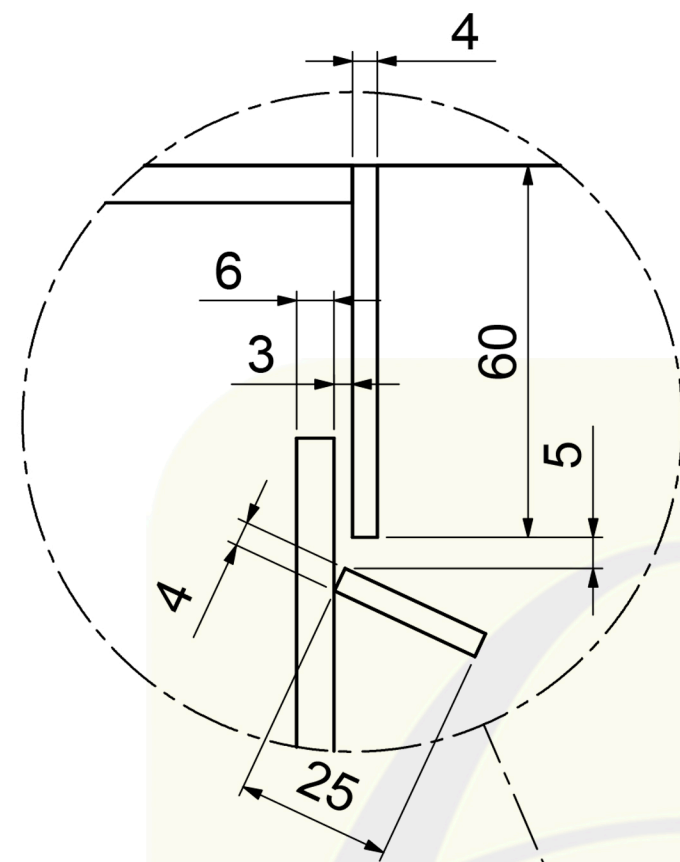

Quarentena 40 litros - 65 x 30 x 30 cm

Projeto:

Desenhos:

ENGENHEIRO POR FORMAÇÃO,
AQUARISTA POR PAIXÃO

Divulgação:

**QUARENTENA 40LTS (10gls)
Sexto vidro c/ Sump Lateral**

Pode ser impresso em tamanho A-3