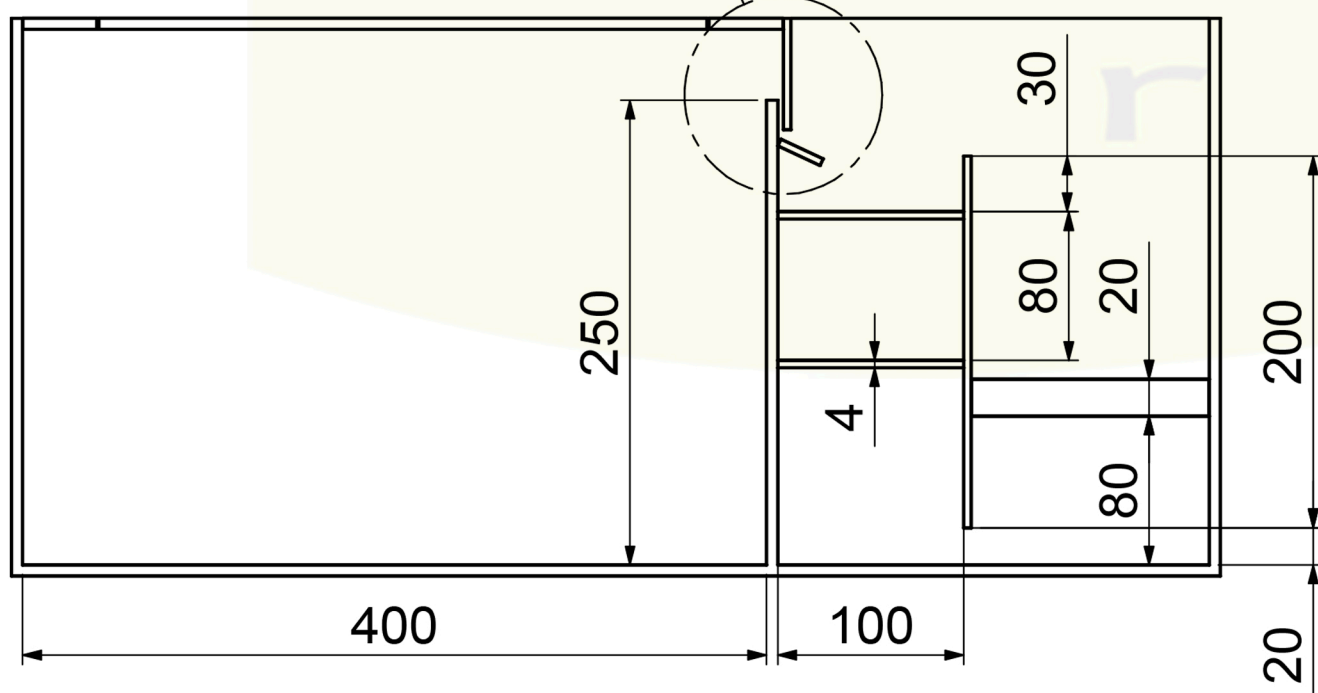

Quarentena 40 litros - 65 x 30 x 30 cm

Projeto:

Desenhos:

ENGENHEIRO POR FORMAÇÃO,
AQUARISTA POR PAIXÃO

Divulgação:

**QUARENTENA 40LTS (10gls)
Sexto vidro c/ Sump Lateral**

Pode ser impresso em tamanho A-3