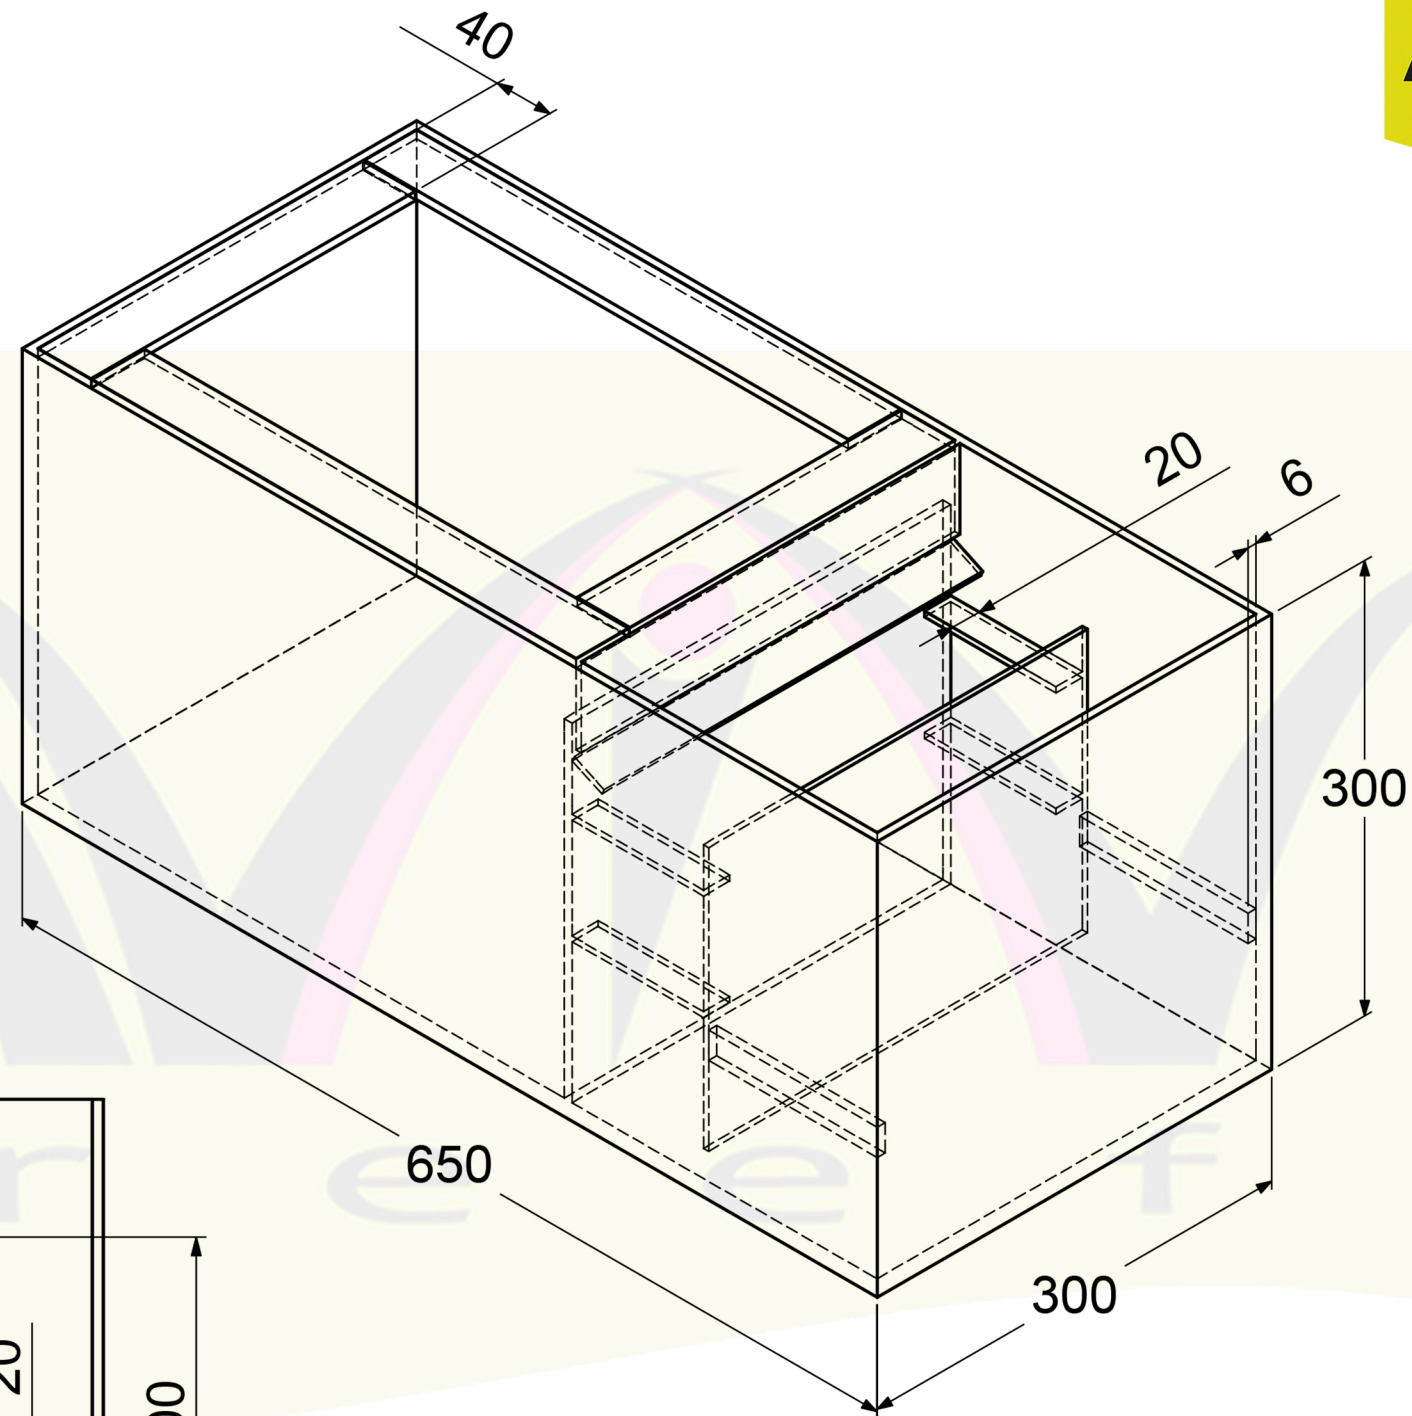

Quarentena 40 litros - 65 x 30 x 30 cm

Projeto:

Desenhos:

ENGENHEIRO POR FORMAÇÃO,
AQUARISTA POR PAIXÃO

Divulgação:

**QUARENTENA 40LTS (10gls)
Sexto vidro c/ Sump Lateral**

Pode ser impresso em tamanho A-3